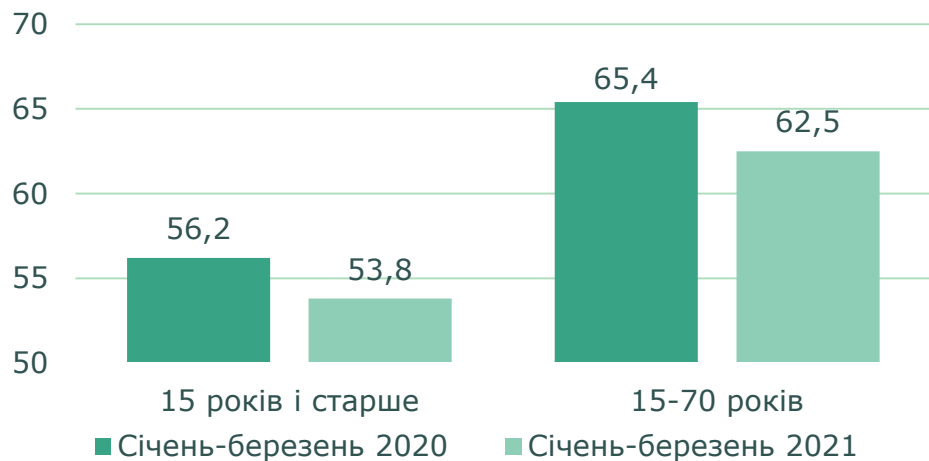

# Зайнятість та безробіття

## Робоча сила

(у середньому за період; тис. осіб)

	Зайняте населення у віці		Безробітне населення (за методологією МОП) у віці	
	15 років і старше	15-70 років	15 років і старше	15-70 років
Січень-березень 2020	428,8	428,2	48,4	48,4
Січень-червень 2020	416,0	414,6	53,9	53,9
Січень-вересень 2020	414,6	413,0	54,8	54,8
Січень-грудень 2020	412,9	411,3	55,4	55,4
Січень-березень 2021	393,4	391,0	57,6	57,6

## Рівень участі населення в робочій силі

(відсотків до населення відповідної вікової групи)