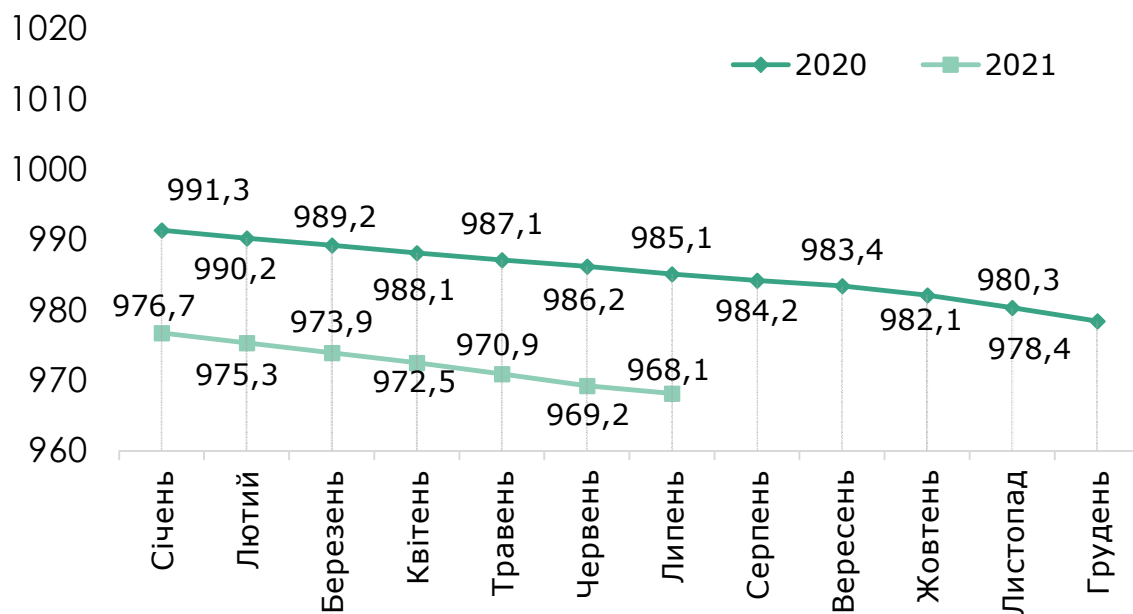

Демографічна ситуація

Чисельність наявного населення

(за оцінкою; на 1 число відповідного місяця; тис. осіб)

Природний рух населення

(осіб)

	Кількість живона-роджених	Кількість померлих	Природний приріст, скорочення (-)
Січень-червень 2020	2891	8940	-6049
Січень-вересень 2020	4450	13323	-8873
2020	5925	19519	-13594
Січень-березень 2021	1331	5307	-3976
Січень-червень 2021	2621	10753	-8132

Міграційний рух населення

(осіб)

	Кількість прибулих	Кількість вибулих	Міграційний приріст, скорочення (-)
Січень-червень 2020	4115	4219	-104
Січень-вересень 2020	7733	8098	-365
2020	10336	11335	-999
Січень-березень 2021	2347	2541	-194
Січень-червень 2021	4837	5294	-457

Розподіл померлих за окремими причинами смерті

(відсотків до загальної кількості померлих)