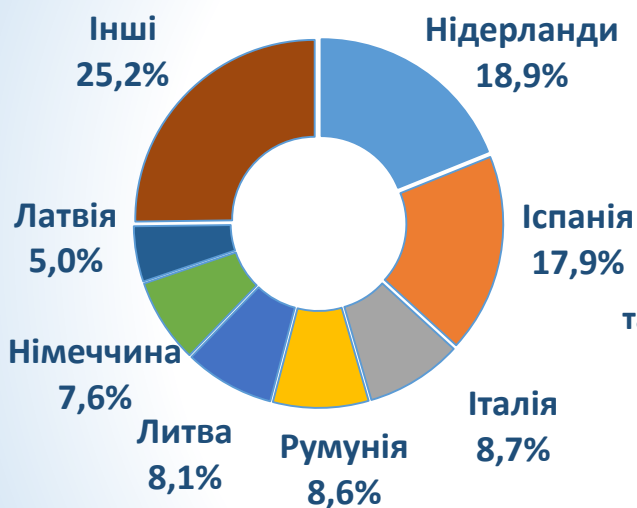

До Дня Європи

Чернігівська область

Обсяги зовнішньої торгівлі товарами з країнами ЄС

млн.дол.США

Частка країн ЄС у загальному обсязі експорту імпорту
41,9% 45,6%

Структура зовнішньої торгівлі товарами з ЄС у 2019 році

за країнами

експорт

імпорт

за основними групами

Прямі іноземні інвестиції з країн ЄС

421 млн.дол.США – 31.12.2019

Головними інвесторами виступають нерезиденти Сполученого Королівства Великої Британії та Північної Ірландії, Польщі, Нідерландів, Кіпру.