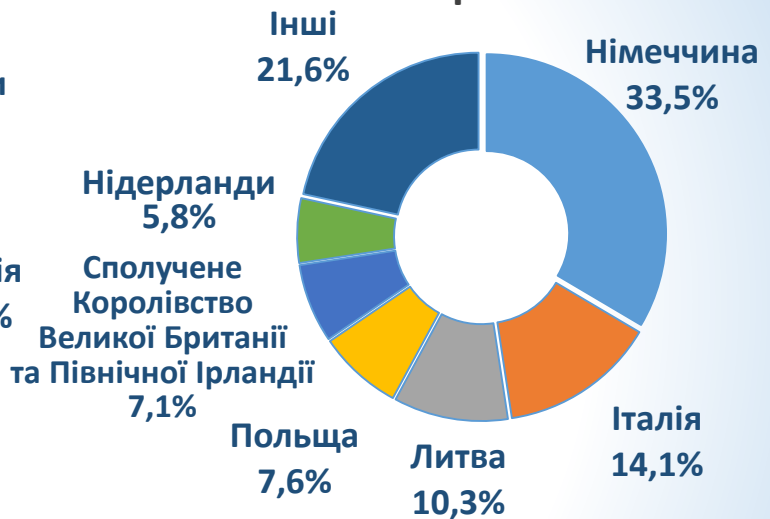

До Дня Європи

Чернігівська область

Обсяги зовнішньої торгівлі товарами з країнами ЄС

млн.дол.США

Частка країн ЄС у загальному обсязі експорту імпорту
41,9% 45,6%

Структура зовнішньої торгівлі товарами з ЄС у 2019 році

за країнами

експорт

імпорт

за основними групами

Прямі іноземні інвестиції з країн ЄС

421 млн.дол.США – 31.12.2019

Головними інвесторами виступають нерезиденти Сполученого Королівства Великої Британії та Північної Ірландії, Польщі, Нідерландів, Кіпру.