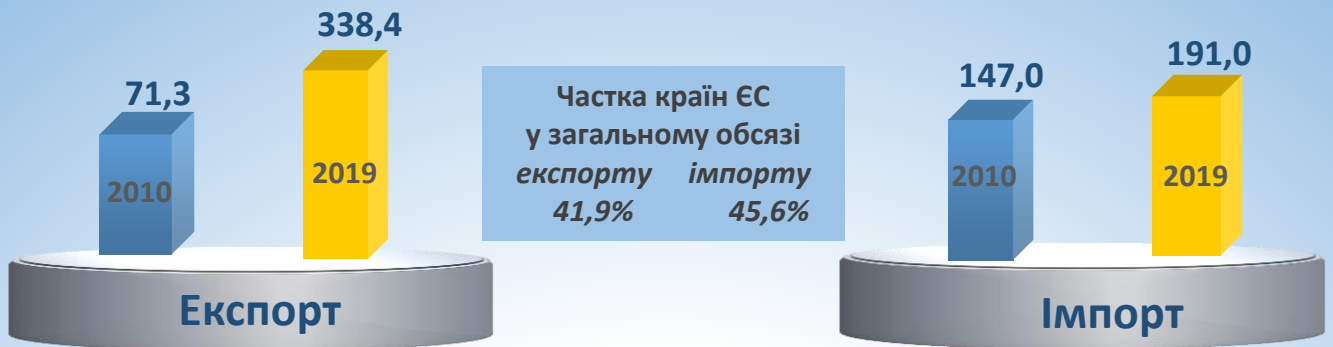

До Дня Європи

Чернігівська область

Обсяги зовнішньої торгівлі товарами з країнами ЄС

млн.дол.США

Частка країн ЄС у загальному обсязі експорту імпорту
41,9% 45,6%

Структура зовнішньої торгівлі товарами з ЄС у 2019 році

за країнами

експорт

імпорт

за основними групами

Прямі іноземні інвестиції з країн ЄС

421 млн.дол.США – 31.12.2019

Головними інвесторами виступають нерезиденти Сполученого Королівства Великої Британії та Північної Ірландії, Польщі, Нідерландів, Кіпру.