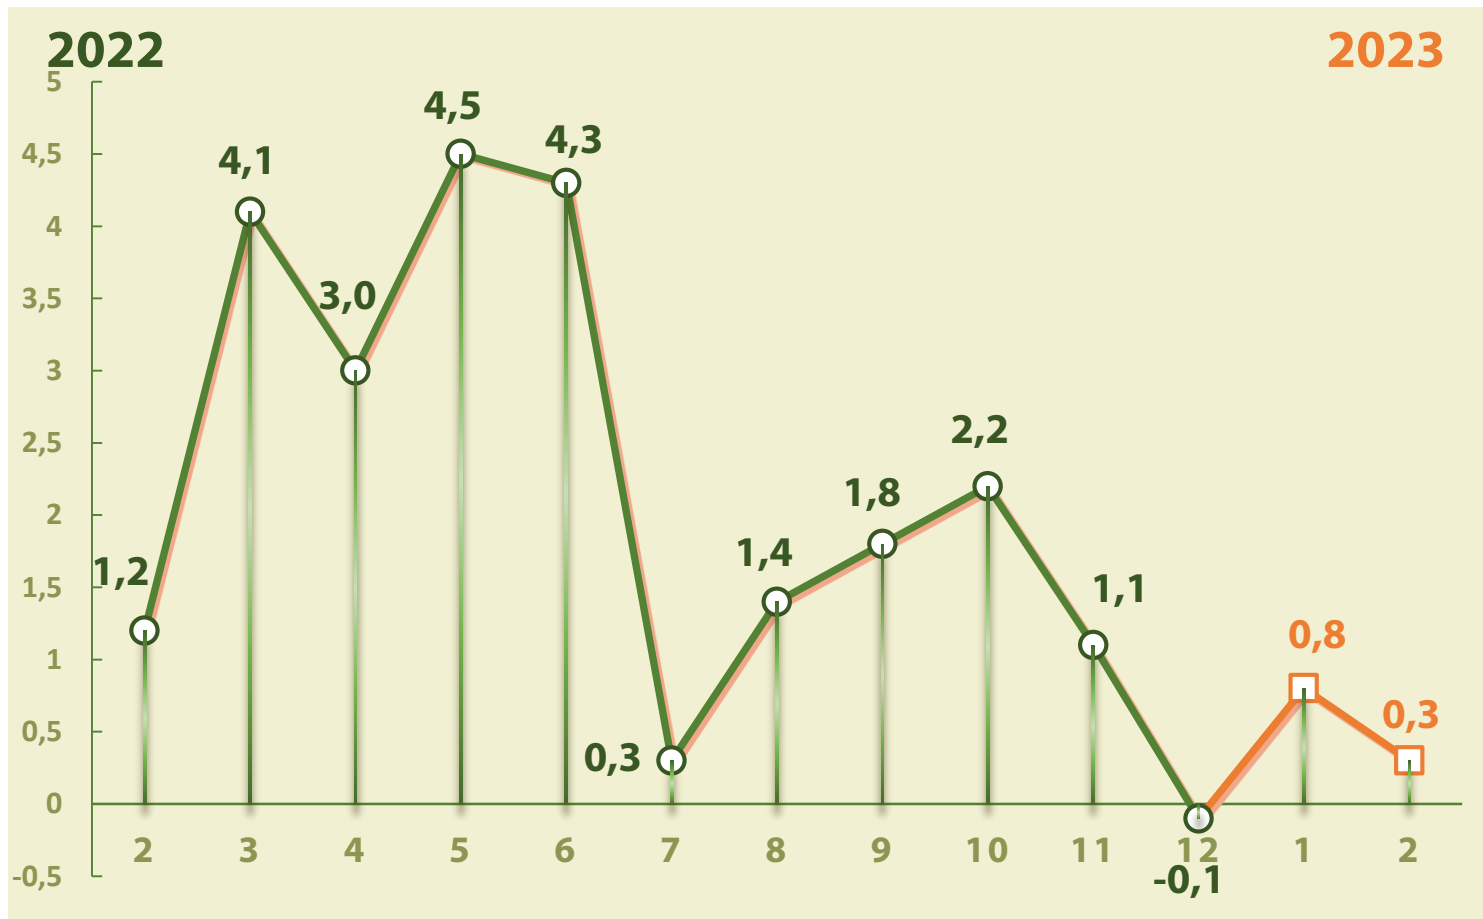

# ІНДЕКС СПОЖИВЧИХ ЦІН У ЧЕРНІГІВСЬКІЙ ОБЛАСТІ в лютому 2023 року

**100,3%**

# ЗМІНИ СПОЖИВЧИХ ЦІН

## ЗМІНИ СПОЖИВЧИХ ЦІН У 2022-2023 РОКАХ

(у % до попереднього місяця)