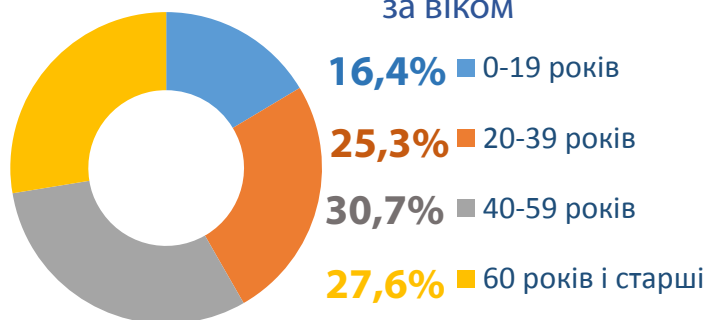

Розподіл постійного населення

за віком