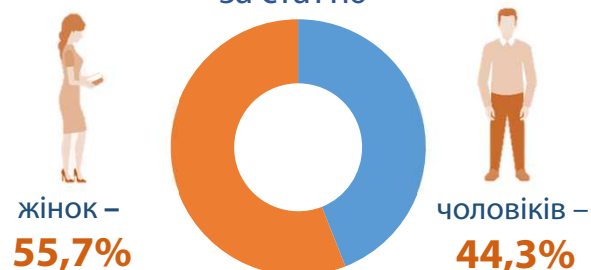

Прилуки в цифрах

2020

НАСЕЛЕННЯ

Чисельність наявного населення, осіб

Середній вік населення –
45 років

Кількість
живонароджених
294 особи

хлопчиків – **140**
дівчаток – **154**

Зареєстровано
шлюбів – **223**

Розподіл постійного населення

за віком

за статтю

ЗАРОБІТНА ПЛАТА

Середньооблікова кількість штатних працівників

Середньомісячна номінальна заробітна плата штатних працівників, грн

ЖИТЛО

Прийняття в експлуатацію житлових будівель, м² загальної площі