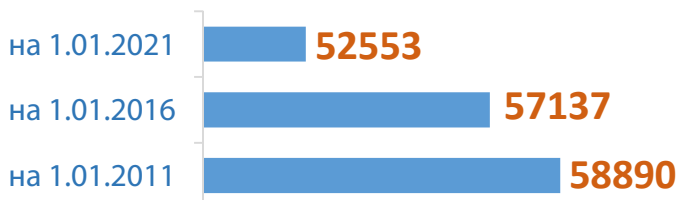

Прилуки в цифрах

2020

НАСЕЛЕННЯ

Чисельність наявного населення, осіб

Середній вік населення –
45 років

Кількість
живонароджених
294 особи

хлопчиків – **140**
дівчаток – **154**

Зареєстровано
шлюбів – **223**

Розподіл постійного населення

за віком

за статтю

ЗАРОБІТНА ПЛАТА

Середньооблікова кількість штатних працівників

Середньомісячна номінальна заробітна плата штатних працівників, грн

ЖИТЛО

Прийняття в експлуатацію житлових будівель, м² загальної площі