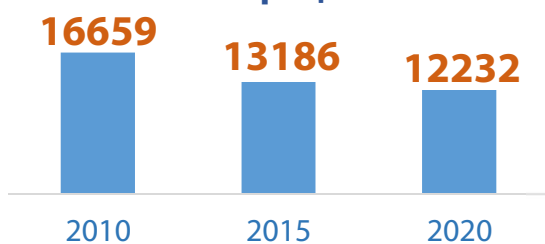

Прилуки в цифрах

2020

НАСЕЛЕННЯ

Чисельність наявного населення, осіб

Середній вік населення –
45 років

Кількість
живонароджених
294 особи

хлопчиків – **140**
дівчаток – **154**

Зареєстровано
шлюбів – **223**

Розподіл постійного населення

за віком

за статтю

ЗАРОБІТНА ПЛАТА

Середньооблікова кількість штатних працівників

Середньомісячна номінальна заробітна плата штатних працівників, грн

ЖИТЛО

Прийняття в експлуатацію житлових будівель, м² загальної площі