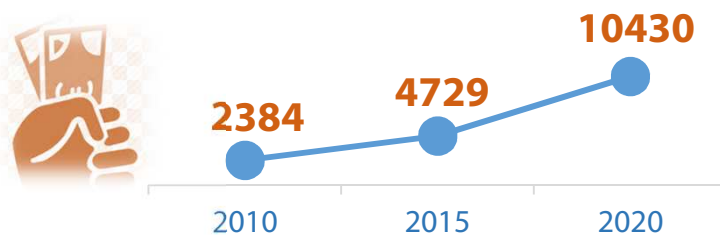

Прилуки в цифрах

2020

НАСЕЛЕННЯ

Чисельність наявного населення, осіб

Середній вік населення –
45 років

Кількість
живонароджених
294 особи

хлопчиків – **140**
дівчаток – **154**

Зареєстровано
шлюбів – **223**

Розподіл постійного населення

за віком

за статтю

ЗАРОБІТНА ПЛАТА

Середньооблікова кількість штатних працівників

Середньомісячна номінальна заробітна плата штатних працівників, грн

ЖИТЛО

Прийняття в експлуатацію житлових будівель, м² загальної площі