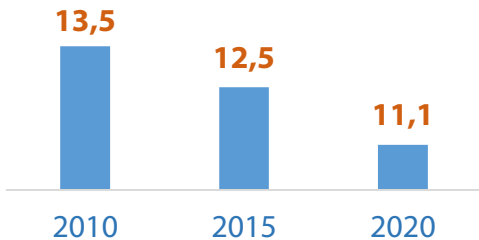

НАСЕЛЕННЯ

Чисельність наявного населення, тис. осіб

Середній вік населення - 43 роки

45 років

середній вік жінок

жінок - 55,4%

39 років

середній вік чоловіків

чоловіків - 44,6%

2020 рік

Кількість
живонароджених
406 осіб

хлопчиків - 189
дівчаток - 217

Зареєстровано
шлюбів - **265**

Вікова структура населення

ЗАРОБІТНА ПЛАТА

Середньооблікова кількість
штатних працівників, тис.

Середньомісячна номінальна
заробітна плата штатних працівників, грн

ЖИТЛО

Прийняття в експлуатацію
житлових будівель,
м² загальної площі

39 м²
у середньому
на 1000
жителів міста

* Дані можуть бути уточнені.