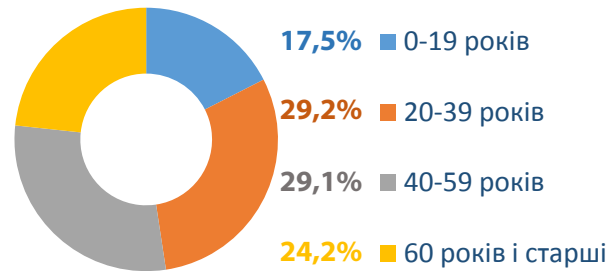

НАСЕЛЕННЯ

Чисельність наявного населення, тис. осіб

Середній вік населення - 43 роки

45 років

середній вік жінок

жінок - 55,4%

39 років

середній вік чоловіків

чоловіків - 44,6%

2020 рік

Кількість
живонароджених
406 осіб

хлопчиків - 189
дівчаток - 217

Зареєстровано
шлюбів - **265**

Вікова структура населення

ЗАРОБІТНА ПЛАТА

Середньооблікова кількість
штатних працівників, тис.