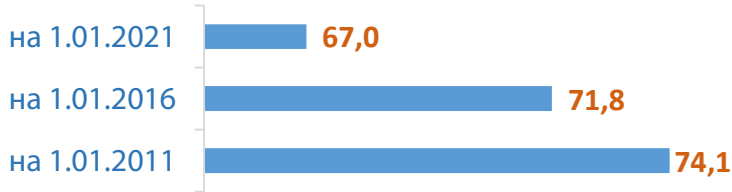

НАСЕЛЕННЯ

Чисельність наявного населення, тис. осіб

Середній вік населення - 43 роки

45 років

середній вік жінок

жінок - 55,4%

39 років

середній вік чоловіків

чоловіків - 44,6%

2020 рік

Кількість
живонароджених
406 осіб

хлопчиків - 189
дівчаток - 217

Зареєстровано
шлюбів - **265**

Вікова структура населення

ЗАРОБІТНА ПЛАТА

Середньооблікова кількість
штатних працівників, тис.