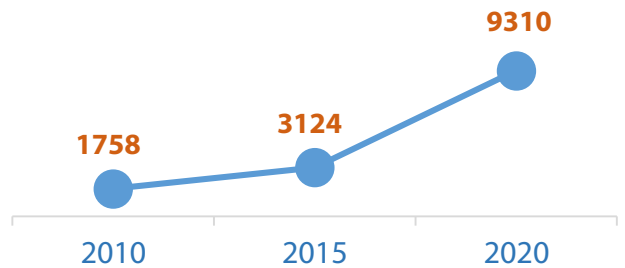

НАСЕЛЕННЯ

Чисельність наявного населення, тис. осіб

Середній вік населення - 43 роки

45 років

середній вік жінок

жінок - 55,4%

39 років

середній вік чоловіків

чоловіків - 44,6%

2020 рік

Кількість
живонароджених
406 осіб

хлопчиків - 189
дівчаток - 217

Зареєстровано
шлюбів - **265**

Вікова структура населення

ЗАРОБІТНА ПЛАТА

Середньооблікова кількість
штатних працівників, тис.

Середньомісячна номінальна
заробітна плата штатних працівників, грн

ЖИТЛО

Прийняття в експлуатацію
житлових будівель,
м² загальної площі

39 м²
у середньому
на 1000
жителів міста

* Дані можуть бути уточнені.