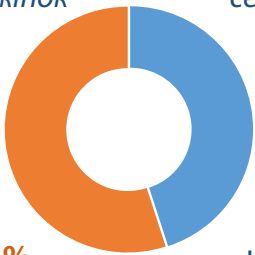

НАСЕЛЕННЯ

Чисельність наявного населення, тис. осіб

Середній вік населення - 43 роки

45 років

середній вік жінок

жінок - 55,4%

39 років

середній вік чоловіків

чоловіків - 44,6%

2020 рік

Кількість
живонароджених
406 осіб

хлопчиків - 189
дівчаток - 217

Зареєстровано
шлюбів - **265**

Вікова структура населення

ЗАРОБІТНА ПЛАТА

Середньооблікова кількість
штатних працівників, тис.