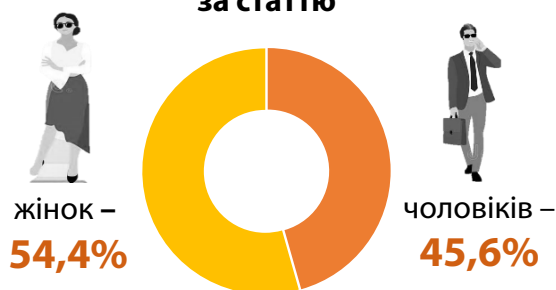

## НАСЕЛЕННЯ

Чисельність наявного населення, осіб

Середній вік населення – 43 роки

Кількість живонароджених  
**1846 осіб**

хлопчиків – 955  
дівчаток – 891

Зареєстровано  
шлюбів – **1370**

Розподіл постійного населення

за статтю

за віком