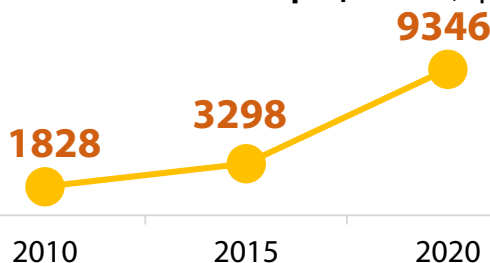

## НАСЕЛЕННЯ

Чисельність наявного населення, осіб

Середній вік населення – 43 роки

Кількість живонароджених  
**1846 осіб**

хлопчиків – 955  
дівчаток – 891

Зареєстровано  
шлюбів – **1370**

Розподіл постійного населення

за статтю

за віком

## ЗАРОБІТНА ПЛАТА

Середньооблікова кількість штатних працівників, осіб

Середньомісячна номінальна заробітна плата штатних працівників, грн