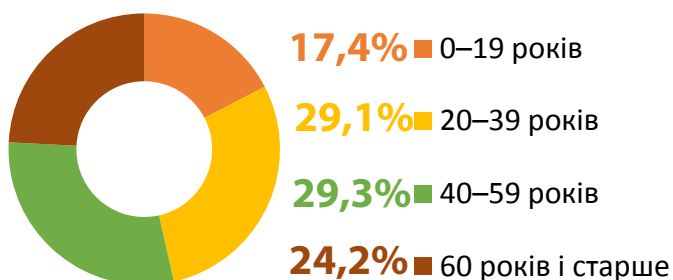

## НАСЕЛЕННЯ

Чисельність наявного населення, осіб

Середній вік населення – 43 роки

Кількість живонароджених  
**1846 осіб**

хлопчиків – 955  
дівчаток – 891

Зареєстровано  
шлюбів – **1370**

Розподіл постійного населення

за статтю

за віком